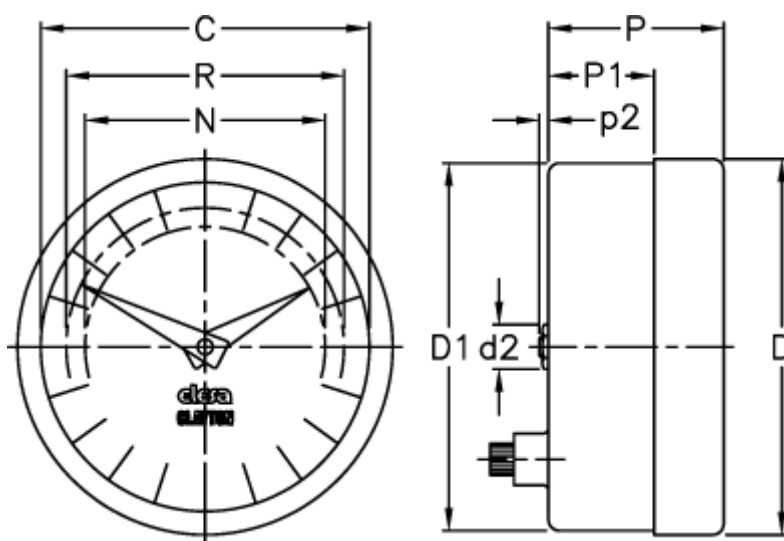

Varenummer: 2307025351
Beskrivelse: E+G Indikator
PA05-0016-D

Mål

C = 102

R = 89

D = 112.7

D1 = 111.0

d2 = 8

N = 76

P = 32

P1 = 18.8

p2 = 1.0